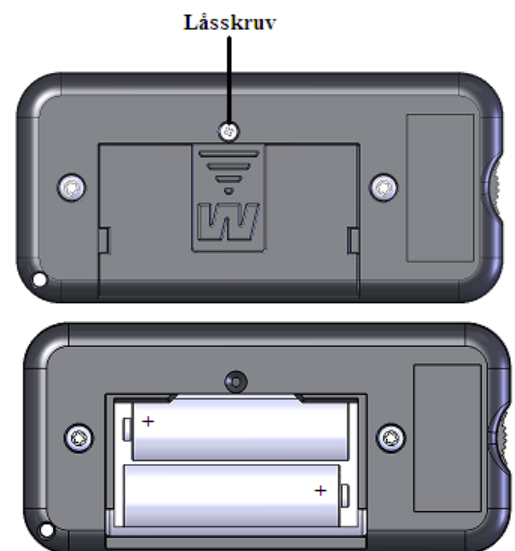

Byt batterier vid behov. Vid behov kan en ny frontdekal klistras på timstocken.

Option:

119607-00 Nyckelband
119608-00 Skyddsväska

Yttermått: 111x52x27 mm. Vikt 115 g.