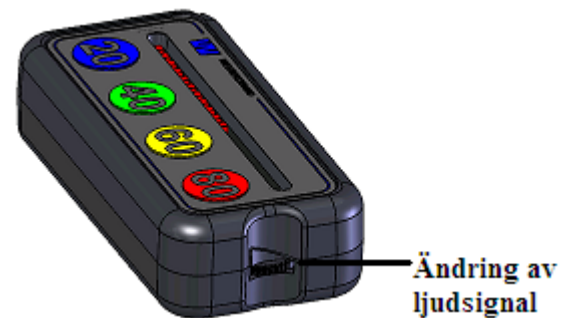

Byt batterier vid behov. Vid behov kan en ny frontdekal klistras på timstocken.

Option:

119607-00 Nyckelband
119608-00 Skyddsväska

Yttermått: 111x52x27 mm. Vikt 115 g.