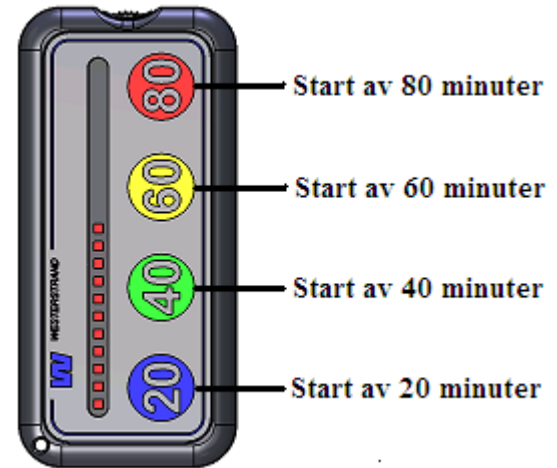

Byt batterier vid behov. Vid behov kan en ny frontdekal klistras på timstocken.

Option:

119607-00 Nyckelband
119608-00 Skyddsväska

Yttermått: 111x52x27 mm. Vikt 115 g.