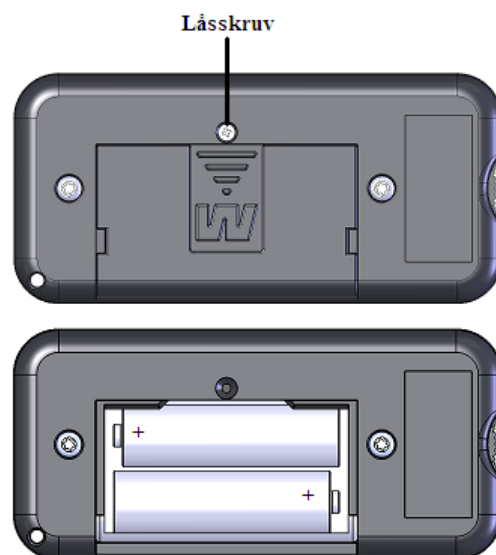

Byt batterier vid behov. Vid behov kan en ny frontdekal klistras på timstocken.

Option:

119607-00 Nyckelband
119608-00 Skyddsväska

Ytermått: 111x52x27 mm. Vikt 115 g.

WESTERSTRAND URFABRIK AB

Box 133
545 23 TÖREBODA