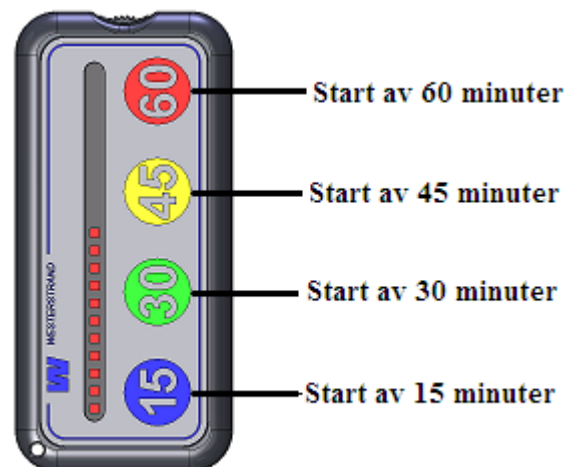

Byt batterier vid behov. Vid behov kan en ny frontdekal klistras på timstocken.

Option:

119607-00 Nyckelband
119608-00 Skyddsväska

Ytermått: 111x52x27 mm. Vikt 115 g.

WESTERSTRAND URFABRIK AB

Box 133
545 23 TÖREBODA